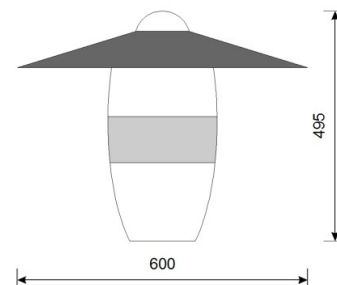

VEGAS – oprawa lampy parkowej

Zastosowanie :

Oświetlenie terenu, osiedli mieszkaniowych, dróg wewnętrznych, parkingów, ciągów komunikacyjnych, alei, parków, skwerów.

Cechy :

materiał: podstawa - poliamid, osłona osprzętu elektrycznego - poliwęglan, w dużym stopniu odporny na uderzenia przezroczysty klosz z PMMA, z malowanym daszkiem. Przeznaczona do montażu na słupach, wysięgnikach, kinkietach aluminiowych i stalowych. Szybka wymiana źródła światła bez użycia narzędzi.

Zasilanie 220-240V 50Hz

Gniazdo E27

Stopień ochrony IP 65

krzywa rozsyłu