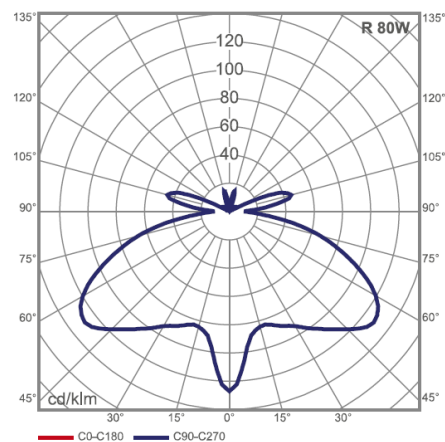

VEGAS – oprawa lampy parkowej

Zastosowanie :

Oświetlenie terenu, osiedli mieszkaniowych, dróg wewnętrznych, parkingów, ciągów komunikacyjnych, alei, parków, skwerów.

Cechy :

materiał: podstawa - poliamid, osłona osprzętu elektrycznego - poliwęglan, w dużym stopniu odporny na uderzenia przezroczysty klosz z PMMA, z malowanym daszkiem. Przeznaczona do montażu na słupach, wysięgnikach, kinkietach aluminiowych i stalowych. Szybka wymiana źródła światła bez użycia narzędzi.

Zasilanie 220-240V 50Hz

Gniazdo E27

Stopień ochrony IP 65

krzywa rozsyłu