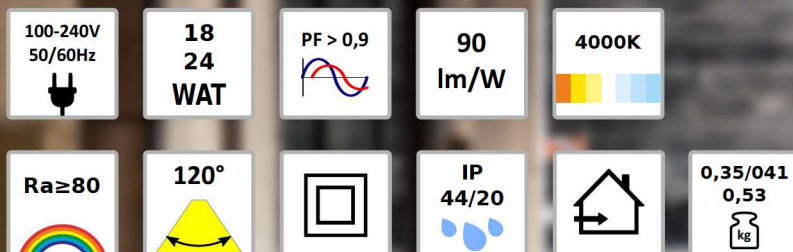

VOLTEA™

światło zawsze przed Tobą

PANCAKE

18W 24W

PANCAKE Square

18W

Bardzo cienka obudowa z wytrzymałego poliwęglanu

Elegancki minimalizm - brak ramki klosza. Świeci całą powierzchnią

Dostępna w różnych mocach, okrągła i kwadratowa.

Odłączany zasilacz i sprężynujące uchwyty montażowe ułatwiają instalację.

Napięcie zasilania	100-240V 50/60Hz		<p>Oświetlenie sklepów, biur, urzędów, obiektów opieki zdrowotnej, korytarzy, klatek schodowych, pomieszczeń hotelowych i mieszkalnych.</p> <p>Przeznaczona do wpuszczanego montażu w sufitach podwieszanych.</p> <ul style="list-style-type: none"> * lekka obudowa z poliwęglanu * jednorodny strumień światła * wysokosprawne diody SMD2835 * szeroki kąt świecenia * zredukowane do minimum tętnienie światła * sprężynujące, regulowane uchwyty umożliwiają montaż w otworach o różnych rozmiarach * dostępna również w obudowie kwadratowej * trwałość ponad 30000 godz.
Moc	18W	24W	
Współczynnik mocy	>0,9		
Strumień świetlny	1620 lm	2160 lm	
Skuteczność	90 lm/W		
Temp. barwowa	4000K		
Stopień odwzorowania barw	Ra≥80		
Kąt świecenia	120°		
Klasa ochronności	II		
Stopień szczelności	IP44 / IP20		
Wymiary	Ø170x32 / 170x170	Ø223 x 32 mm	
Masa	0,35 kg / 0,41 kg	0,53 kg	

Wyjątkowo płaskie oprawy do montażu wpuszczanego w sufitach podwieszanych. Wytrzymały, poliwęglanowy klosz pozbawiony jest ramki, dzięki czemu oprawa całą powierzchnią generuje jednorodny, dobrze rozproszony, szeroki strumień światła. Zastosowane rozwiązania pozwoliły zredukować do minimum tętnienie światła często występujące w tańszych oprawach. Wysoki stopień odwzorowania barw, neutralna temperatura barwowa światła i korzystna proporcja jakości do ceny dają oprawie możliwość wszechstronnego zastosowania. Odłączana kostka zasilacza i rozsuwane, sprężynujące uchwyty ułatwiają sprawny montaż.