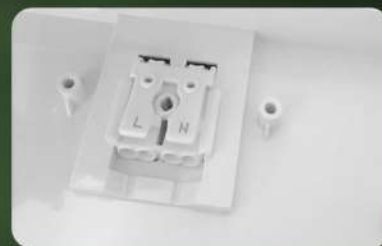

Metalowa, zatrzaskowa
klamra ułatwiająca montaż

Wygodna automatyczna
kostka przyłączeniowa

Napięcie zasilania	220-240V 50/60Hz	Oświetlenie klatek schodowych, korytarzy, portali, wejść. * obudowa i klosz z poliwęglanu * wysokosprawne diody LED SMD * wersja z grafiką / oznakowaniem numeracji budynku - TINA Square NUMERATOR * opcjonalna aluminiowa ramka * metalowa klamra ułatwiająca montaż * wygodna automatyczna kostka przyłączeniowa * trwałość 30 tys. godzin
Moc	13W	
Współczynnik mocy	0,7	
Strumień świetlny	1350 lm	
Skuteczność	>100 lm/W	
Temperatura barwowa	4000K	
Stopień odwzorowania barw	Ra 80	
Odporność na uderzenia	IK10	
Stopień szczelności	IP54	
Klasa ochronności	II	
Wymiary (wymiary z ramką)	280x280x54 (285x285x55) mm	
Waga (waga z ramką)	0,86 (1,05) kg	

Modna linia nowoczesnych opraw typu „ULTRA THIN”. Płaska obudowa i klosz wykonane z wysoce odpornego na uderzenia poliwęglanu. Bardzo równomiernie rozproszony strumień światła uzyskano przez użycie odpowiedniego klosza oraz dobrze zaprojektowanego modułu LED. Zwarta konstrukcja utrudnia dostęp do środka oprawy osobom niepowołanym i skutecznie chroni jej wnętrze przed wszelkiego rodzaju zanieczyszczeniami i wilgocią. Wygodny dostęp do przewodów zasilania bez otwierania oprawy, automatyczna kostka przyłączeniowa i łatwe mocowanie do ściany lub sufitu za pomocą zatrzaskowej klamry czynią oprawę przyjazną w montażu. Wysoka klasa szczelności IP54 rozszerza możliwości zastosowań opraw serii TINA o lokalizacje na zewnątrz budynków nie narażone na bezpośredni strumień wody. TINA Square znakomicie sprawdzi się nie tylko jako oświetlenie podstawowe, ale również świecący numer budynku (TINA SQUARE NUMERATOR), a dodatkowo może zostać wyposażona w aluminiową ramkę zmieniającą wygląd i zabezpieczającą krawędzie. W tej linii produktów dostępne są również wersje z czujnikiem zmierzchu - TINA Zmierzch i TINA Square Zmierzch oraz czujnikami ruchu i zmierzchu - TINA Duomatic-R i TINA Square Duomatic-R.