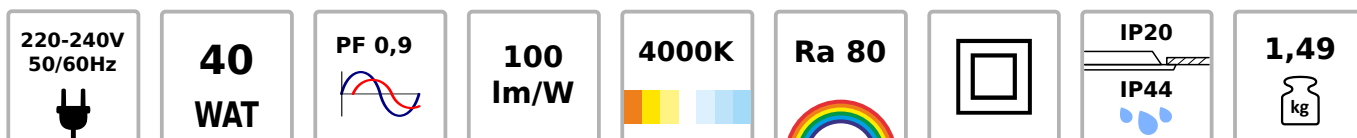

VOLTEA™

światło zawsze przed Tobą

DEAL

40W 60x60 IP44

PANEL LED

Estetyczna obudowa. Aluminiowa, biała ramka, mleczny klosz.

Wysoka skuteczność, jednorodny strumień światła. Brak efektu olśnienia.

Podwyższona klasa szczelności frontowej strony panelu.

Wiele możliwości montażu: wpuszczany, nawierzchniowy z opcjonalną ramką, podwieszany z opcjonalnymi linkami.

Napięcie zasilania	220-240V 50/60Hz	<p>Szeroki zakres zastosowania w oświetleniu wnętrz – biur, sklepów, korytarzy itp.</p> <p>* płaska obudowa z aluminiową ramką</p> <p>* podwyższona klasa szczelności frontowej strony panelu IP44</p> <p>* równomierny rozkład światła na całej powierzchni</p> <p>* brak niepożądanego efektu olśnienia i pulsowania światła</p> <p>* różnorodne możliwości sposobu montażu</p> <p>* trwałość 30 tys. godzin (L70B50)</p>
Moc	40W	
Współczynnik mocy	0,9	
Strumień świetlny	4400 lm*	
Skuteczność	110 lm/W*	
Temperatura barwowa	4000K	
Stopień odwzorowania barw	Ra 80	
Klasa ochronności	II	
Stopień szczelności	IP44 (strona frontowa)	
Wymiary	595 x 595 x 30 mm	
Waga	1,49 kg	

wymiary (bez zasilacza)