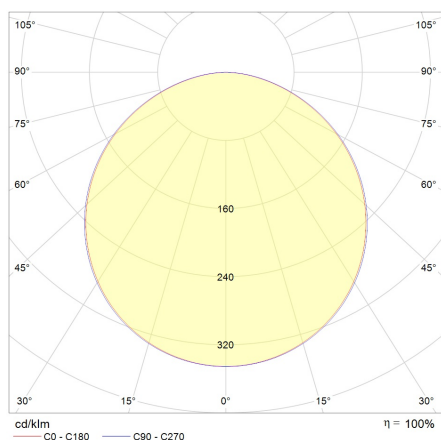

VOLTEA™

światło zawsze przed Tobą

DEAL

40W 60x60 IP44

PANEL LED

Estetyczna obudowa. Aluminiowa, biała ramka, mleczny klosz.

Wysoka skuteczność, jednorodny strumień światła. Brak efektu olśnienia.

Podwyższona klasa szczelności frontowej strony panelu.

Wiele możliwości montażu: wpuszczany, nawierzchniowy z opcjonalną ramką, podwieszany z opcjonalnymi linkami.

Napięcie zasilania	220-240V 50/60Hz	<p>Szeroki zakres zastosowania w oświetleniu wnętrz – biur, sklepów, korytarzy itp.</p> <p>* płaska obudowa z aluminiową ramką</p> <p>* podwyższona klasa szczelności frontowej strony panelu IP44</p> <p>* równomierny rozkład światła na całej powierzchni</p> <p>* brak niepożądanego efektu olśnienia i pulsowania światła</p> <p>* różnorodne możliwości sposobu montażu</p> <p>* trwałość 30 tys. godzin (L70B50)</p>
Moc	40W	
Współczynnik mocy	0,9	
Strumień świetlny	4400 lm*	
Skuteczność	110 lm/W*	
Temperatura barwowa	4000K	
Stopień odwzorowania barw	Ra 80	
Klasa ochronności	II	
Stopień szczelności	IP44 (strona frontowa)	
Wymiary	595 x 595 x 30 mm	
Waga	1,49 kg	

wymiary (bez zasilacza)