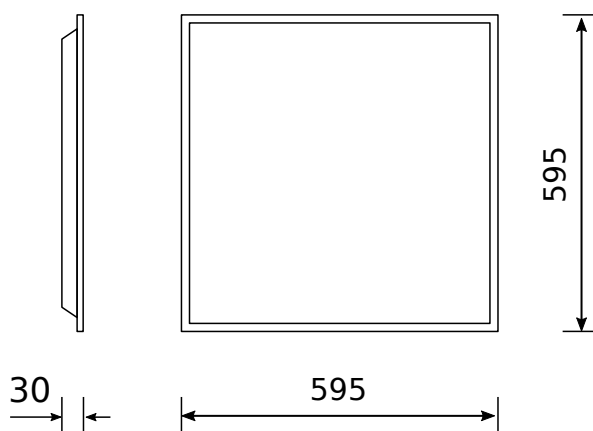

VOLTEA™

światło zawsze przed Tobą

DEAL

40W 60x60 IP44

PANEL LED

Estetyczna obudowa. Aluminiowa, biała ramka, mleczny klosz.

Wysoka skuteczność, jednorodny strumień światła. Brak efektu olśnienia.

Podwyższona klasa szczelności frontowej strony panelu.

Wiele możliwości montażu: wpuszczany, nawierzchniowy z opcjonalną ramką, podwieszany z opcjonalnymi linkami.

Napięcie zasilania	220-240V 50/60Hz	<p>Szeroki zakres zastosowania w oświetleniu wnętrz – biur, sklepów, korytarzy itp.</p> <p>* płaska obudowa z aluminiową ramką</p> <p>* podwyższona klasa szczelności frontowej strony panelu IP44</p> <p>* równomierny rozkład światła na całej powierzchni</p> <p>* brak niepożądanego efektu olśnienia i pulsowania światła</p> <p>* różnorodne możliwości sposobu montażu</p> <p>* trwałość 30 tys. godzin (L70B50)</p>
Moc	40W	
Współczynnik mocy	0,9	
Strumień świetlny	4400 lm*	
Skuteczność	110 lm/W*	
Temperatura barwowa	4000K	
Stopień odwzorowania barw	Ra 80	
Klasa ochronności	II	
Stopień szczelności	IP44 (strona frontowa)	
Wymiary	595 x 595 x 30 mm	
Waga	1,49 kg	

wymiary (bez zasilacza)