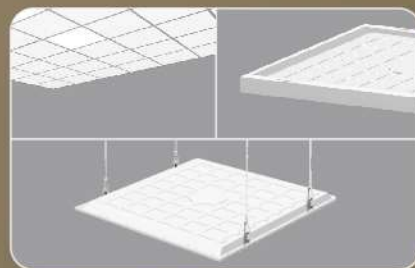

PF 0,95

120
lm/W*

4000K

Ra 80

IP20

1,4

Estetyczna obudowa. Biała ramka ze stopu aluminium 6063, mleczny, jednorodny klosz.

Kompaktowa, lekka konstrukcja o bardzo niewielkiej grubości.

Montaż w suficie systemowym, oraz natynkowy lub podwieszany z opcjonalnymi akcesoriami.

Napięcie zasilania	220-240V 50/60Hz	Szeroki zakres zastosowania w oświetleniu wnętrz – biur, sklepów, korytarzy, sal wykładowych itp. * płaska obudowa o bardzo niewielkiej grubości * ramka ze stopu aluminium 6063 * efektywne źródło LED * soczewki z wysokiej jakości PMMA * jednorodny strumień światła * zredukowany do minimum efekt migotania * brak efektu olśnienia * trwałość powyżej 30 tys. godzin
Moc	36W	
Współczynnik mocy	0,95	
Strumień świetlny	4320 lm*	
Skuteczność	120 lm/W*	
Temperatura barwowa	4000K	
Stopień odwzorowania barw	Ra 80	
Klasa ochronności	I	
Stopień szczelności	IP20	
Wymiary (bez zasilacza)	595 x 595 x 25 mm	
Waga	1,4 kg	

*±3%

Szeroki wachlarz zastosowań w oświetleniu wewnętrznym. Nowoczesne, wydajne i energooszczędne źródło światła LED przyjazne dla wzorku. Płaska, kwadratowa konstrukcja o bardzo niewielkiej grubości i różnorodne sposoby montażu dają duże możliwości aranżacji oświetlenia w pomieszczeniach. Wysokosprawny zasilacz zapewnia energooszczędność i zredukowanie do minimum niepożądanego efektu migotania. Zalecany montaż w systemowych sufitach podwieszanych lub na sufitach i ścianach przy zastosowaniu dodatkowych ramek montażowych lub przez zawieszenie przy wykorzystaniu opcjonalnych linek.